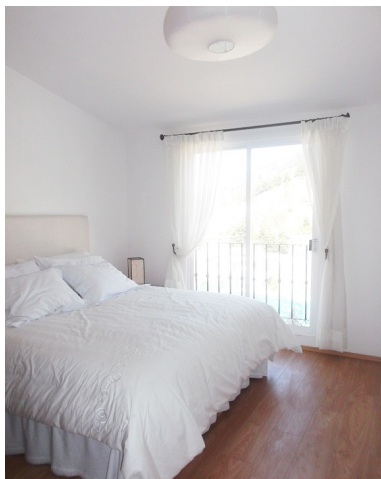

PLANTA ALTA *Estancia *Recamara principal con closet y baño completo *2 recamaras con closet